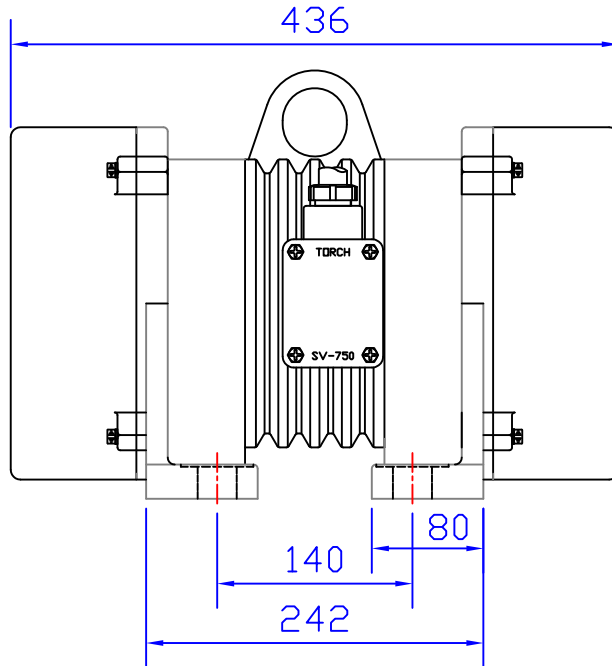

# 唐鉅振動馬達外型尺寸圖

4-Ø28

唐原股份有限公司  
Email: act009@ms5.hinet.net  
MADE IN TAIWAN

4	5	6	7
核准	校對	設計	製圖
	VIBNET-1	VIBNET-2	VIBNET-3
	2017-11	2017-11	2017-11

8	9
尺寸單位	比例
m/m	fit

10	11	12
Projection		
本圖由唐原公司電腦網頁下載, 僅供下載人使用 本圖資料由唐原公司提供, 塗改無效 其他詳細資料請逕洽VIBNET原廠		

TYPE	SV-750
型號	