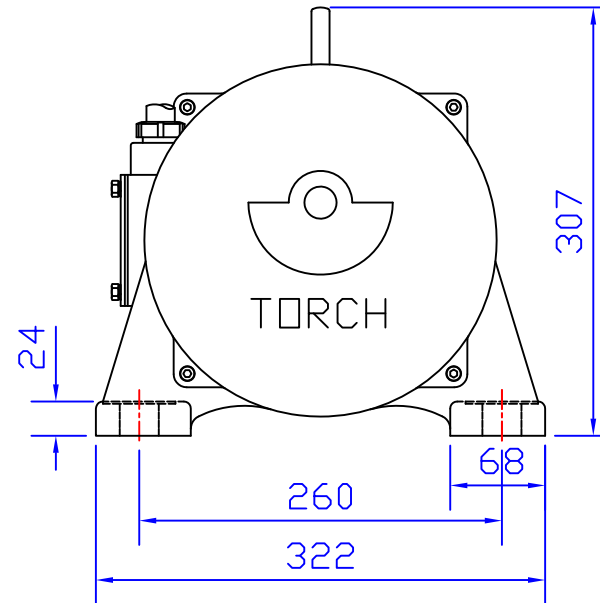

# 唐鉅振動馬達外型尺寸圖

4-Ø28

唐原股份有限公司  
Email: act009@ms5.hinet.net  
MADE IN TAIWAN

4	5	6	7
核准	校對	設計	製圖
	VIBNET-1	VIBNET-2	VIBNET-3
	2017-11	2017-11	2017-11

8	9
尺寸單位	比例
m/m	fit

10	11	12
Projection		
本圖由唐原公司電腦網頁下載, 僅供下載人使用 本圖資料由唐原公司提供, 塗改無效 其他詳細資料請逕洽VIBNET原廠		

TYPE	SV-750
型號	