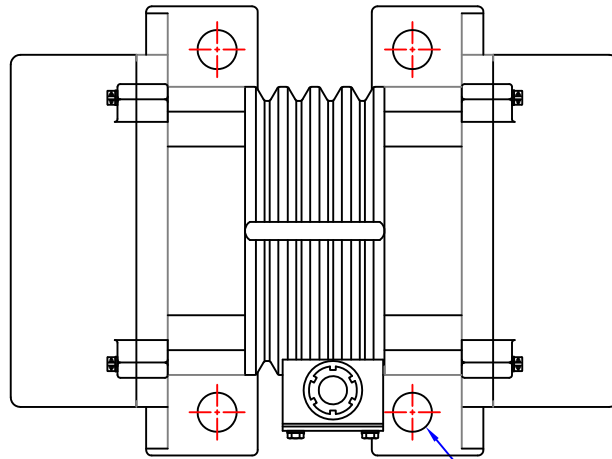

# 唐鉅振動馬達外型尺寸圖

4-Ø28

唐原股份有限公司  
Email: act009@ms5.hinet.net  
MADE IN TAIWAN

4	5	6	7
核准	校對	設計	製圖
	VIBNET-1	VIBNET-2	VIBNET-3
	2017-11	2017-11	2017-11

8	9
尺寸單位	比例
m/m	fit

10	11	12
Projection		
本圖由唐原公司電腦網頁下載, 僅供下載人使用 本圖資料由唐原公司提供, 塗改無效 其他詳細資料請逕洽VIBNET原廠		

TYPE	SV-750
型號	