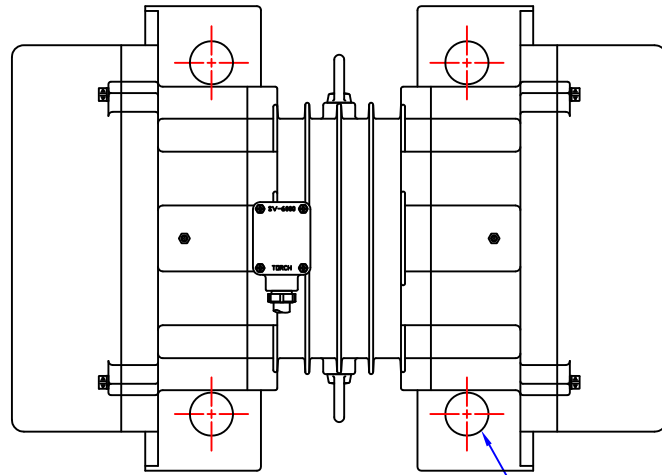

唐鉅振動馬達外型尺寸圖

4- ϕ 54

唐原股份有限公司
Email: act009@ms5.hinet.net
MADE IN TAIWAN

4	5	6	7
核准	校對	設計	製圖
	VIBNET-1	VIBNET-2	VIBNET-3
	2017-11	2017-11	2017-11

8	9
尺寸單位	比例
m/m	fit

9
Projection

本圖由唐原公司電腦網頁下載, 僅供下載人使用
本圖資料由唐原公司提供, 塗改無效
其他詳細資料請逕洽VIBNET原廠

TYPE
型號

SV-6000