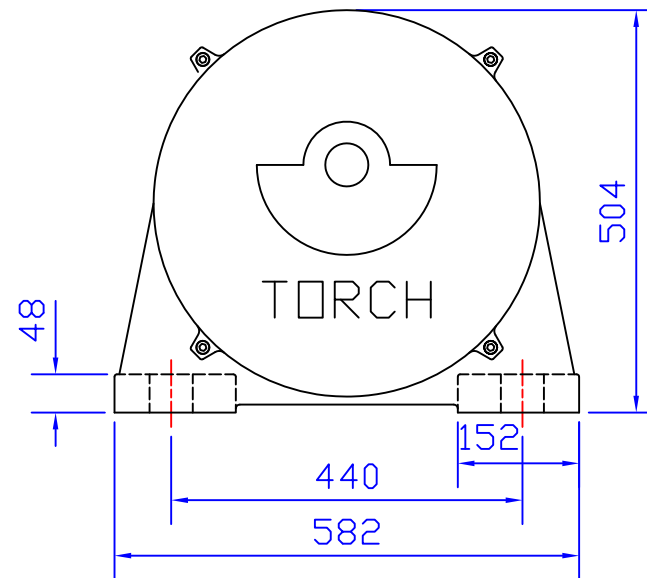

唐鉅振動馬達外型尺寸圖

4- ϕ 54

唐原股份有限公司
Email: act009@ms5.hinet.net
MADE IN TAIWAN

4	5	6	7
核准	校對	設計	製圖
	VIBNET-1	VIBNET-2	VIBNET-3
	2017-11	2017-11	2017-11

8	9
尺寸單位	比例
m/m	fit

9
Projection

本圖由唐原公司電腦網頁下載, 僅供下載人使用
本圖資料由唐原公司提供, 塗改無效
其他詳細資料請逕洽VIBNET原廠

TYPE
型號

SV-6000