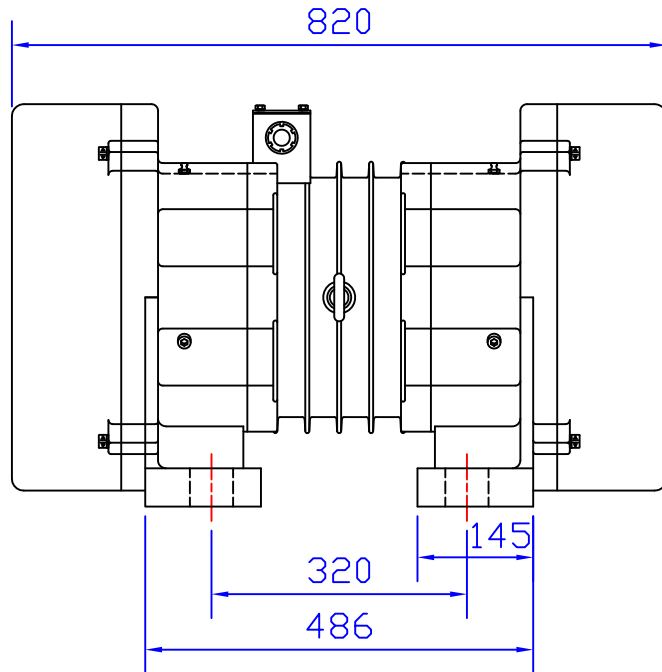

唐鉅振動馬達外型尺寸圖

4- ϕ 54

唐原股份有限公司
Email: act009@ms5.hinet.net
MADE IN TAIWAN

4	5	6	7
核准	校對	設計	製圖
	VIBNET-1	VIBNET-2	VIBNET-3
	2017-11	2017-11	2017-11

8	9
尺寸單位	比例
m/m	fit

9
Projection

本圖由唐原公司電腦網頁下載, 僅供下載人使用
本圖資料由唐原公司提供, 塗改無效
其他詳細資料請逕洽VIBNET原廠

TYPE
型號

SV-6000