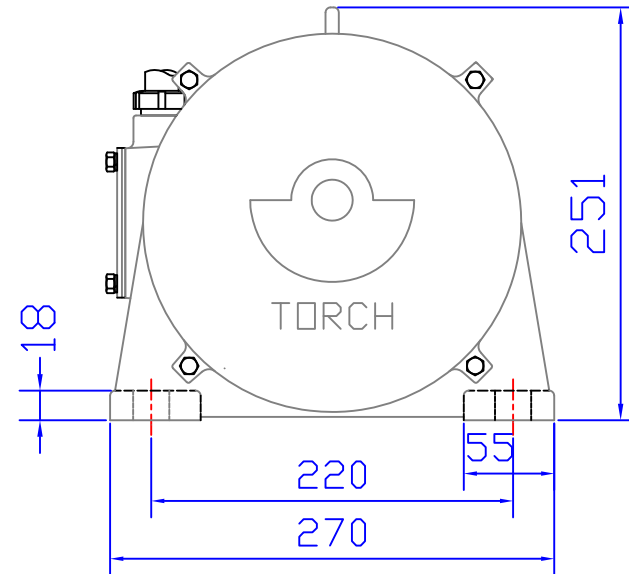

唐鉅振動馬達外型尺寸圖

4-Ø22

409

唐原股份有限公司
Email: act009@ms5.hinet.net
MADE IN TAIWAN

4	6	6	7
核准	校對	設計	製圖
	VIBNET-1	VIBNET-2	VIBNET-3
	2017-11	2017-11	2017-11

8	9
尺寸單位	比例
m/m	fit
Projection	

10 11 12
本圖由唐原公司電腦網頁下載, 僅供下載人使用
本圖資料由唐原公司提供, 塗改無效
其他詳細資料請逕洽VIBNET 原廠

TYPE	SV-400
型號	