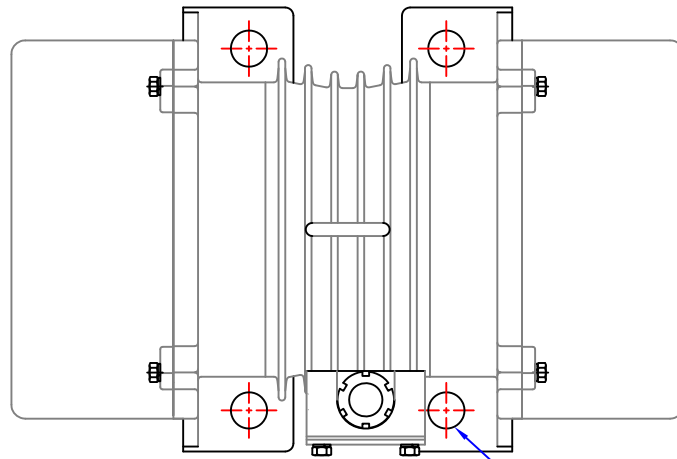

唐鉅振動馬達外型尺寸圖

4-Ø22

409

唐原股份有限公司
Email: act009@ms5.hinet.net
MADE IN TAIWAN

4	6	6	7
核准	校對	設計	製圖
	VIBNET-1	VIBNET-2	VIBNET-3
	2017-11	2017-11	2017-11

8	9
尺寸單位	比例
m/m	fit
Projection	

10 11 12
本圖由唐原公司電腦網頁下載, 僅供下載人使用
本圖資料由唐原公司提供, 塗改無效
其他詳細資料請逕洽VIBNET 原廠

TYPE	SV-400
型號	