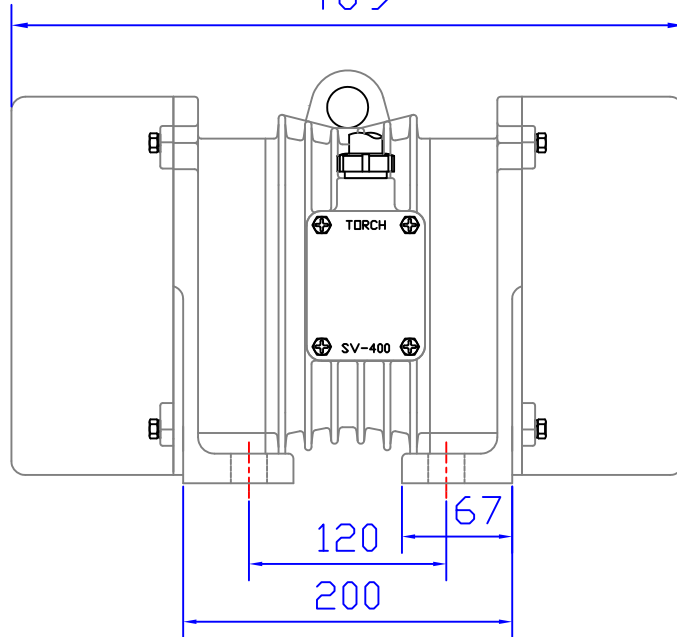

唐鉅振動馬達外型尺寸圖

4-Ø22

409

唐原股份有限公司
Email: act009@ms5.hinet.net
MADE IN TAIWAN

4	6	6	7
核准	校對	設計	製圖
	VIBNET-1	VIBNET-2	VIBNET-3
	2017-11	2017-11	2017-11

8	9
尺寸單位	比例
m/m	fit
Projection	

10 11 12
本圖由唐原公司電腦網頁下載, 僅供下載人使用
本圖資料由唐原公司提供, 塗改無效
其他詳細資料請逕洽VIBNET 原廠

TYPE	SV-400
型號	