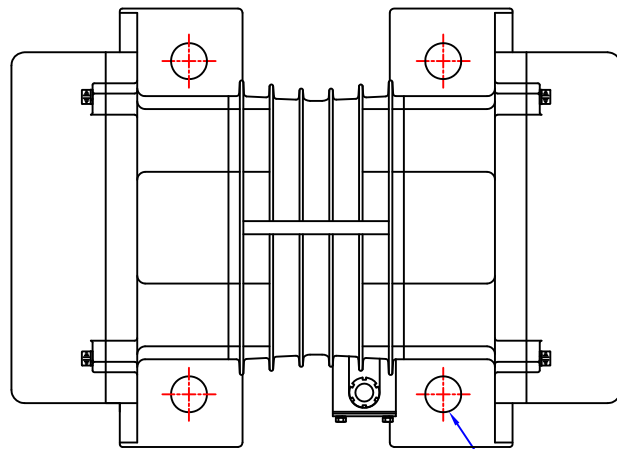

唐鉅振動馬達外型尺寸圖

4- ϕ 41

唐原股份有限公司
Email: act009@ms5.hinet.net
MADE IN TAIWAN

4	5	6	7
核准	校對	設計	製圖
	VIBNET-1 2017-11	VIBNET-2 2017-11	VIBNET-3 2017-11

8	9
尺寸單位	Projection
m/m	
比例	1:1

本圖由唐原公司電腦網頁下載, 僅供下載人使用
本圖資料由唐原公司提供, 塗改無效
其他詳細資料請逕洽VIBNET 原廠

10	11	12
TYPE	型號	SV-3500