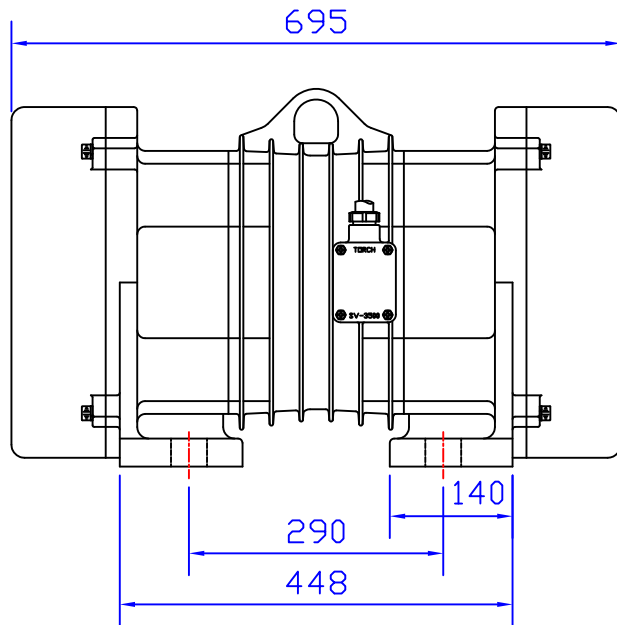

唐鉅振動馬達外型尺寸圖

4- ϕ 41

唐原股份有限公司
Email: act009@ms5.hinet.net
MADE IN TAIWAN

4	5	6	7
核准	校對	設計	製圖
	VIBNET-1 2017-11	VIBNET-2 2017-11	VIBNET-3 2017-11

8	9
尺寸單位	Projection
m/m	
比例	1:1

本圖由唐原公司電腦網頁下載, 僅供下載人使用
本圖資料由唐原公司提供, 塗改無效
其他詳細資料請逕洽VIBNET 原廠

10	11	12
TYPE	型號	SV-3500