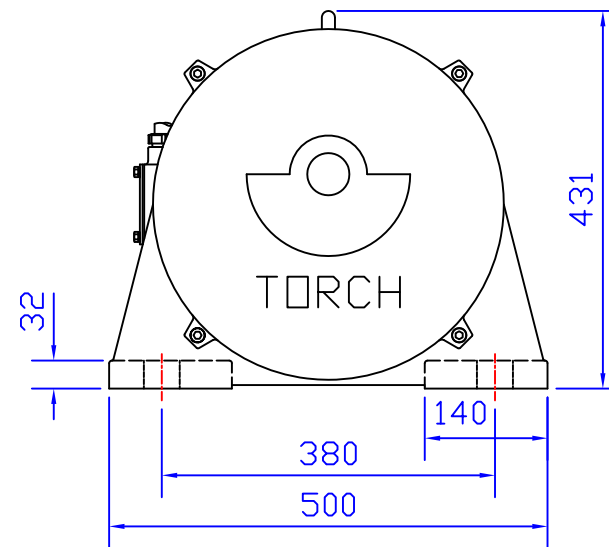

唐鉅振動馬達外型尺寸圖

4- ϕ 41

唐原股份有限公司
Email: act009@ms5.hinet.net
MADE IN TAIWAN

4	5	6	7
核准	校對	設計	製圖
	VIBNET-1 2017-11	VIBNET-2 2017-11	VIBNET-3 2017-11

8	9
尺寸單位	Projection
m/m	
比例	1:1

本圖由唐原公司電腦網頁下載, 僅供下載人使用
本圖資料由唐原公司提供, 塗改無效
其他詳細資料請逕洽VIBNET 原廠

10	11	12
TYPE	型號	SV-3500