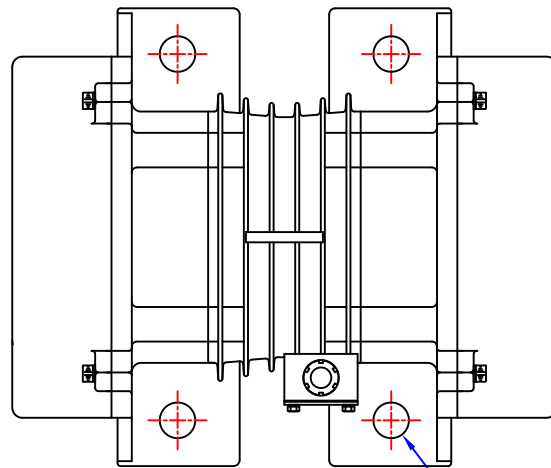

唐鉅振動馬達外型尺寸圖

4- ϕ 35