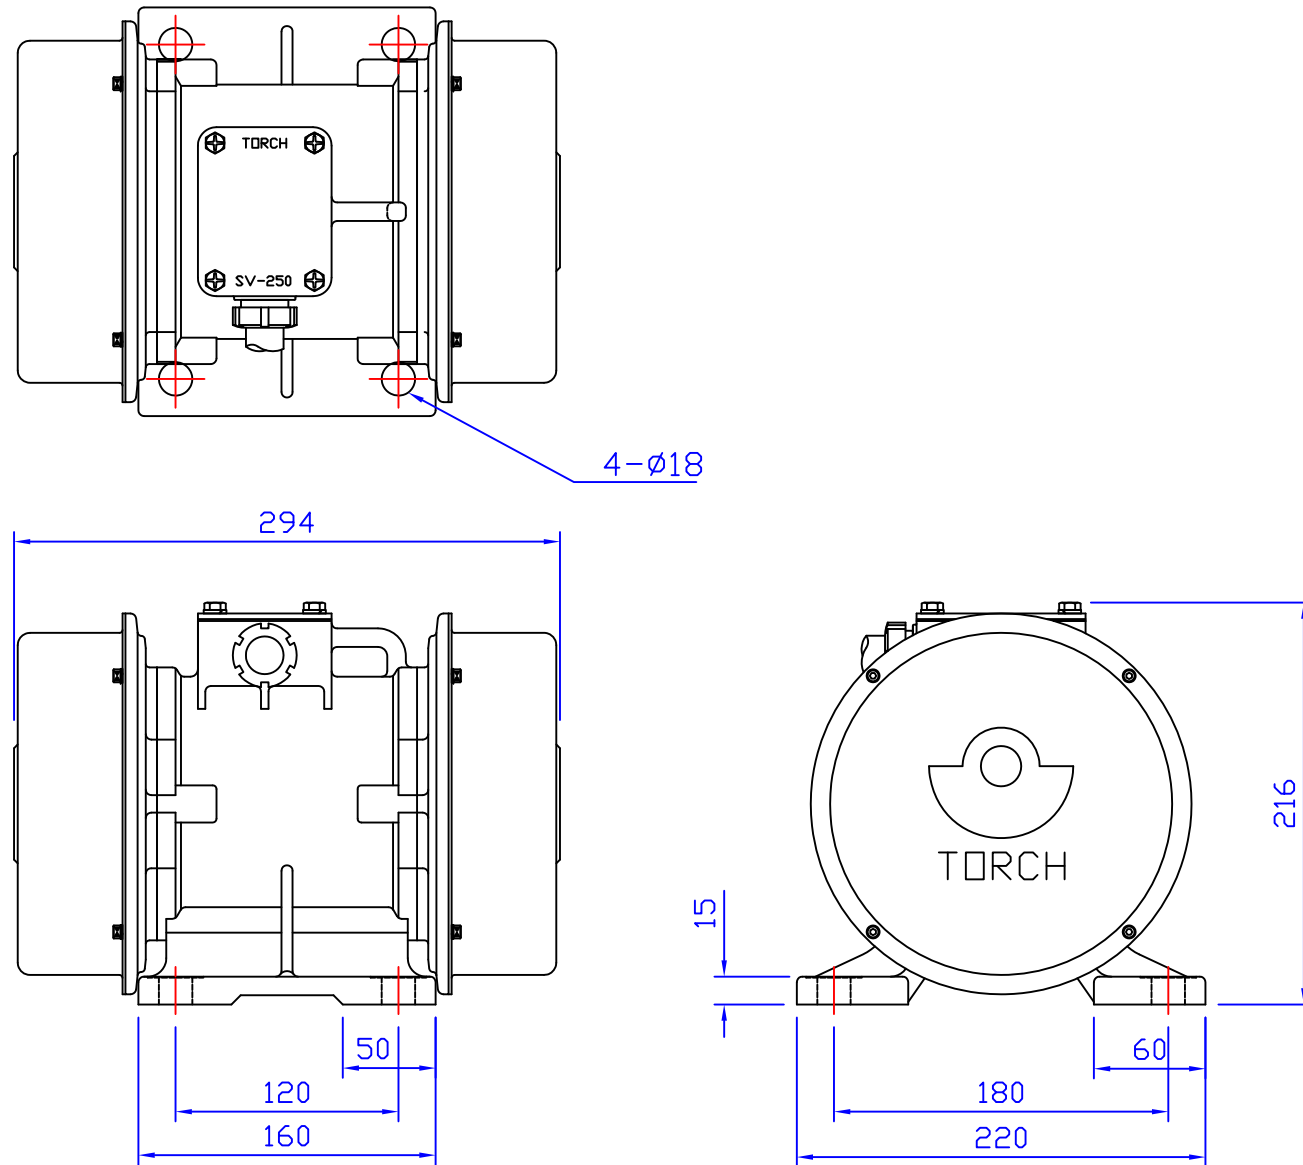

唐鉅振動馬達外型尺寸圖

A
B
C
D
E
F
G
H
I
J
K

4	5	6	7	8	9	10	11	12
核准	校對	設計	製圖	尺寸單位	比例	Projection	TYPE	
	VIBNET-1	VIBNET-2	VIBNET-3	m/m	fit		型號	
	2017-11	2017-11	2017-11				SV-250	

本圖由唐原公司電腦網頁下載, 僅供下載人使用
 本圖資料由唐原公司提供, 塗改無效
 其他詳細資料請逕洽VIBNET 原廠