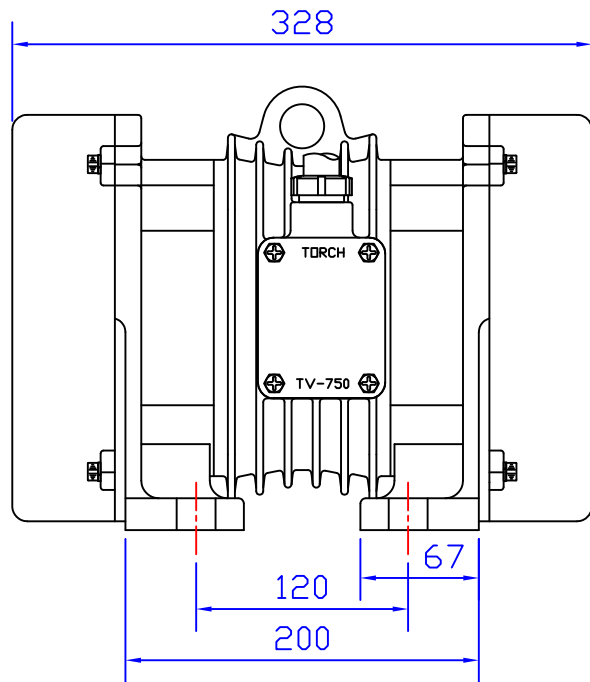

# 唐鉅振動馬達外型尺寸圖

4-Ø22

A  
B  
C  
D  
E  
F  
G  
H  
I  
J  
K

唐原股份有限公司  
Email: act009@ms5.hinet.net  
MADE IN TAIWAN

4	核准	5	校對	6	設計	7	製圖
		VIBNET-1	VIBNET-2	VIBNET-3			
		2017-11	2017-11	2017-11			

8	尺寸單位	9	比例
	m/m		fit

10	Projection
	第一角

本圖由唐原公司電腦網頁下載, 僅供下載人使用  
本圖資料由唐原公司提供, 塗改無效  
其他詳細資料請逕洽VIBNET原廠

11	TYPE
	型號

TV-750