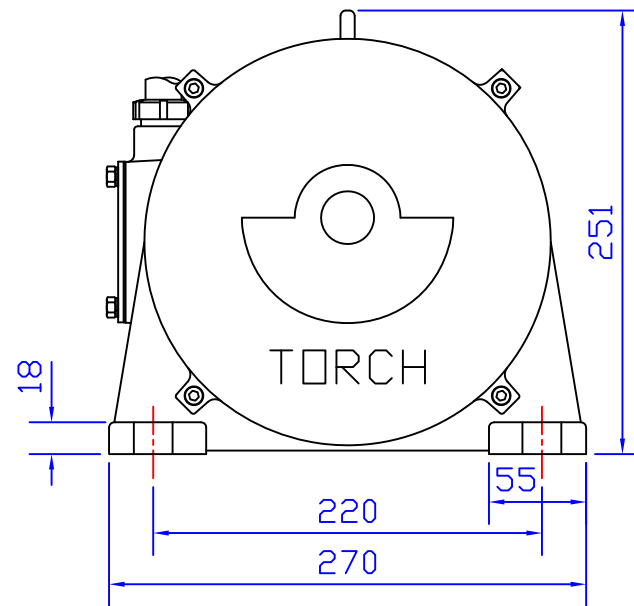

# 唐鉅振動馬達外型尺寸圖

4-Ø22

A  
B  
C  
D  
E  
F  
G  
H  
I  
J  
K

唐原股份有限公司  
Email: act009@ms5.hinet.net  
MADE IN TAIWAN

4	核准	5	校對	6	設計	7	製圖
		VIBNET-1	VIBNET-2	VIBNET-3			
		2017-11	2017-11	2017-11			

8	尺寸單位	9	比例
	m/m		fit

10	Projection
	第一角

本圖由唐原公司電腦網頁下載, 僅供下載人使用  
本圖資料由唐原公司提供, 塗改無效  
其他詳細資料請逕洽VIBNET原廠

11	TYPE
	型號

TV-750