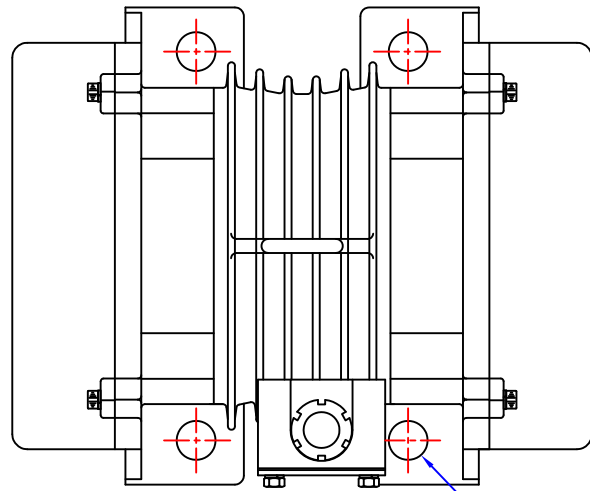

# 唐鉅振動馬達外型尺寸圖

4-Ø22

A  
B  
C  
D  
E  
F  
G  
H  
I  
J  
K

唐原股份有限公司  
Email: act009@ms5.hinet.net  
MADE IN TAIWAN

4	核准	5	校對	6	設計	7	製圖
		VIBNET-1	VIBNET-2	VIBNET-3			
		2017-11	2017-11	2017-11			

8	尺寸單位	9	比例
	m/m		fit

10	Projection
	第一角

本圖由唐原公司電腦網頁下載, 僅供下載人使用  
本圖資料由唐原公司提供, 塗改無效  
其他詳細資料請逕洽VIBNET原廠

11	TYPE
	型號

TV-750