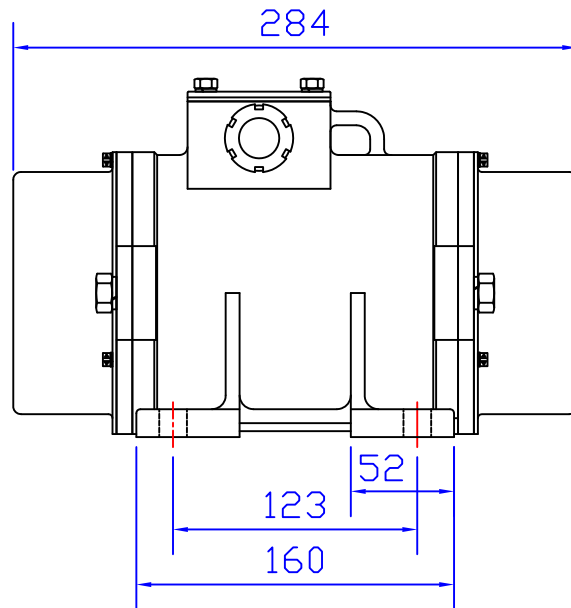

唐鉅振動馬達外型尺寸圖

4-Ø14

唐原股份有限公司
Email: act009@ms5.hinet.net
MADE IN TAIWAN

4	5	6	7
核准	校對	設計	製圖
	VIBNET-1	VIBNET-2	VIBNET-3
	2017-11	2017-11	2017-11

8	9
尺寸單位	比例
m/m	fit

9
Projection

10 11 12
本圖由唐原公司電腦網頁下載, 僅供下載人使用
本圖資料由唐原公司提供, 塗改無效
其他詳細資料請逕洽 VIBNET 原廠

TYPE	TV-400
型號	