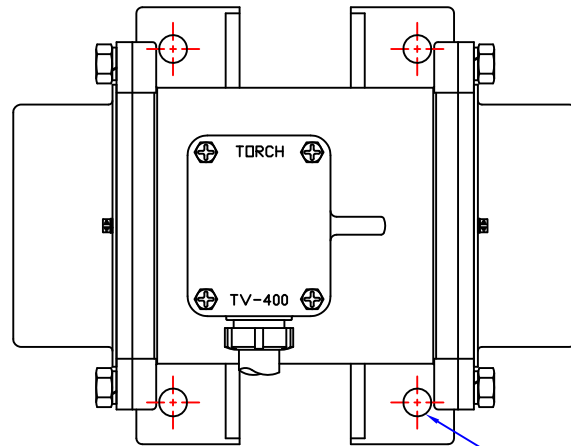

唐鉅振動馬達外型尺寸圖

4-Ø14

唐原股份有限公司
Email: act009@ms5.hinet.net
MADE IN TAIWAN

4	5	6	7
核准	校對	設計	製圖
	VIBNET-1	VIBNET-2	VIBNET-3
	2017-11	2017-11	2017-11

8	9
尺寸單位	比例
m/m	fit

9
Projection

10 11 12
本圖由唐原公司電腦網頁下載, 僅供下載人使用
本圖資料由唐原公司提供, 塗改無效
其他詳細資料請逕洽 VIBNET 原廠

TYPE	TV-400
型號	