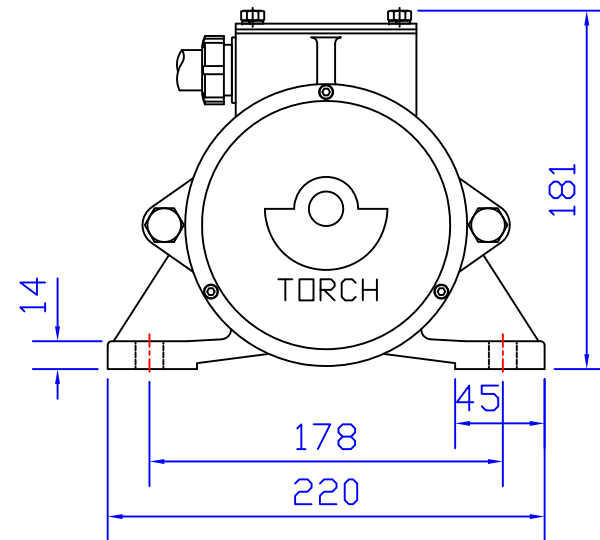

唐鉅振動馬達外型尺寸圖

4-Ø14

唐原股份有限公司
Email: act009@ms5.hinet.net
MADE IN TAIWAN

4	5	6	7
核准	校對	設計	製圖
	VIBNET-1	VIBNET-2	VIBNET-3
	2017-11	2017-11	2017-11

8	9
尺寸單位	比例
m/m	fit

9
Projection

10 11 12
本圖由唐原公司電腦網頁下載, 僅供下載人使用
本圖資料由唐原公司提供, 塗改無效
其他詳細資料請逕洽 VIBNET 原廠

TYPE	TV-400
型號	