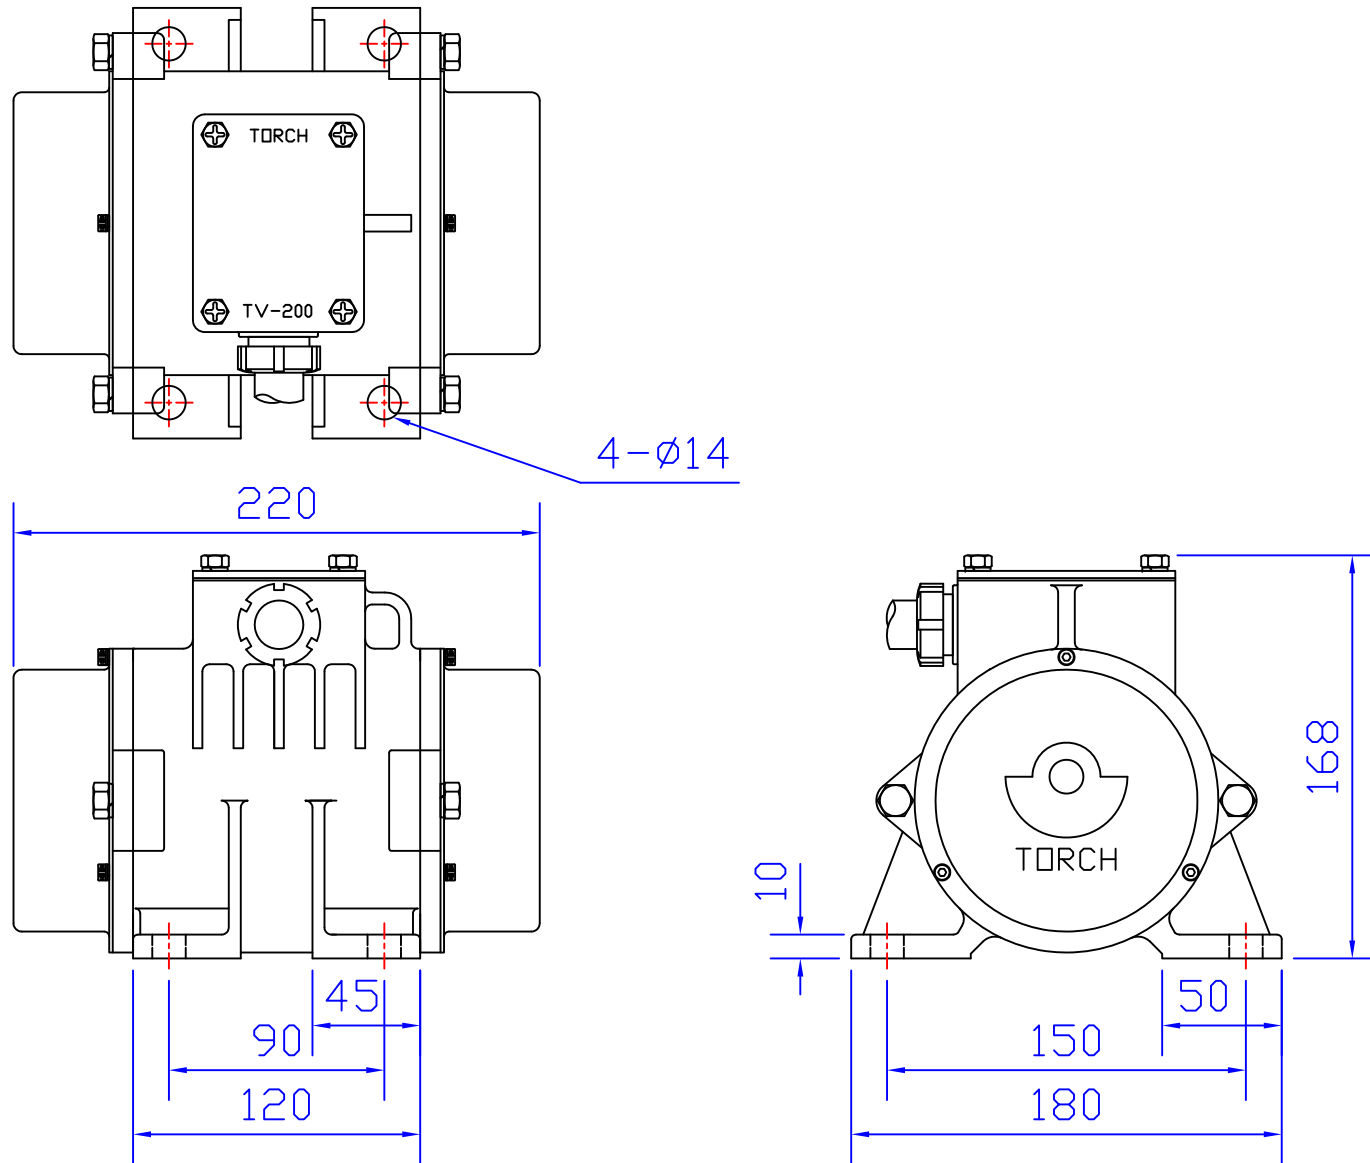

唐鉅振動馬達外型尺寸圖

唐原股份有限公司
 Email: act009@ms5.hinet.net
 MADE IN TAIWAN

4	5	6	7
核准	校對	設計	製圖
	VIBNET-1	VIBNET-2	VIBNET-3
	2017-11	2017-11	2017-11

8	9
尺寸單位	比例
m/m	fit
	Projection

本圖由唐原公司電腦網頁下載, 僅供下載人使用
 本圖資料由唐原公司提供, 塗改無效
 其他詳細資料請逕洽VIBNET 原廠

10	11	12
TYPE	TV-200	
型號		